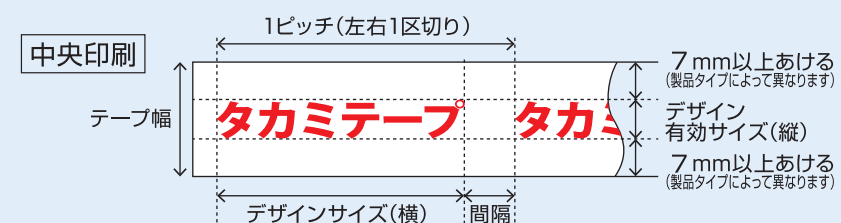

梱包用オリジナル印刷クラフト粘着テープ

Choice.1 テープ幅

※標準取れ高(1ロット当り)±15%増減あり。

- 38mm (長さ:50M/ロット:約800巻) 50mm (長さ:50M/ロット:約600巻) その他サイズ対応可 (幅/長さ)

Choice.2 テープ基材

- 白 (#285GS 晒クラフト) **タカミテープ タカミ** 茶 (#250GSクラフト) **タカミテープ タカミ**

Choice.3 印刷方法

- 文字ノセ **タカミテープ タカミテープ** 文字ヌキ **タカミテープ タカミテープ**

Choice.4 印刷色 (1色刷/網点对応可) ※極少ロットの生産は1色印刷に限ります。下記の指定5色より、1色お選び下さい。

- 赤 ● 青 ● 緑 ● 黄 ● 黒 ●

ロゴなどのデザインは、Ai/PSDデータが必要です。
お客様よりデータをご支給の場合は、下記注意事項をご参照下さい。

【印刷デザインに関する注意】

- ・中央印刷の場合、天地ズレが生じる場合がございます。
- ・細かいデザインの場合、潰れが生じることがあります。
- ・最大ピッチは、400mmとなります。

【テープの出し方向について】

- ・テープの頭出し、尻出しを必ずご指示下さい。上記イラストをご参考下さい。

納品数量について

納品数量は出来高数量一括納めとなります。
発注ロットに対して約15%の増減があります。